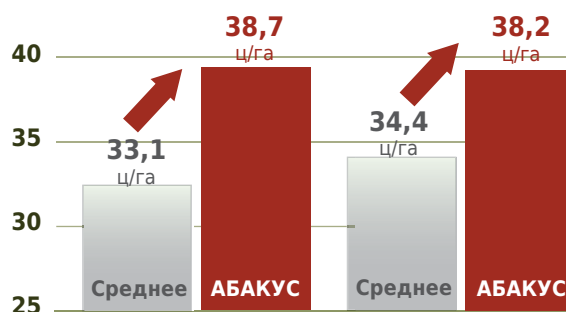

АБАКУС - широкая адаптация

Урожайность, ц/га

Год урожая **2009** **2010**
Кол-во опытов **n=10** **n=3**

Источник: Результаты опытов NPZ-LEMBKE® в центральной Украине (Киевская, Черкасская, Винницкая области). Среднее: данные по 6 гибридам